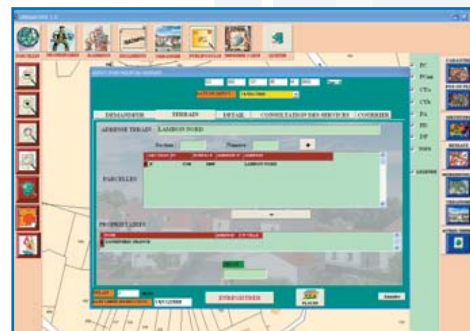

URBAMATRIX

NOUVEAU!

POUR LE SUIVI DE L'URBANISME - SIG

UrbaMatrix est l'extension de CadMatrix, idéale pour les **communes non-instructrices** qui désirent **gérer et suivre** simplement et de façon efficace les **dossiers d'urbanisme**. (CU, PC, PA, DP...)

UrbaMatrix est un logiciel SIG convivial qui vous permet :

- de renseigner toutes les informations relatives aux dossiers d'urbanisme (Nom et adresse du demandeur, parcelles du dossier, décision, ...),
- d'éditer automatiquement des documents (Récépissé de dépôt, consultation de services,...),
- de localiser les dossiers par cartographie thématique sur le cadastre,
- de générer des listings récapitulatifs de dossiers déposés et d'éditer des statistiques et des cartes.

Site : www.sogefi-sig.com

Vous avez **CADMATRIX ?**
Pour vous
URBAMATRIX
à seulement
450 € H.T.

CADMATRIX

SIMPLE !

VOTRE SIG CADASTRE ET URBANISME

CADMATRIX

CadMatrix est un logiciel SIG de consultation du plan et des matrices cadastrales ainsi que de la banque de données territoriales pouvant y être associée (PLU, Carte Communale, Réseaux, Photographie aérienne, Topographie, Zonages règlementaires, etc.). Grâce à ses **outils ergonomiques**, **CadMatrix** est simple d'utilisation :

Plus de
200 licences
installées

Il vous permet de :

- visualiser sur le plan vos recherches effectuées sur la matrice,
- trouver rapidement une parcelle, un propriétaire, un lieu-dit, une rue, une section,
- imprimer les matrices et extraits de plans, en couleur et à toutes les échelles,
- consulter une parcelle avec des informations s'y rapportant (Servitudes, Voirie, PLU, Règlement...),