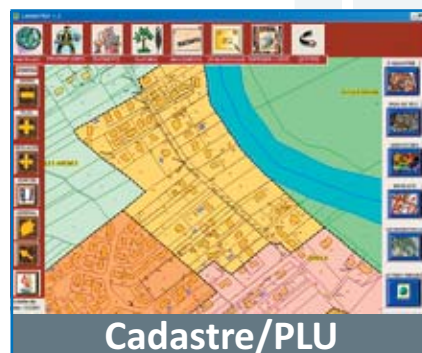

UrbaMatrix est un logiciel SIG convivial qui vous permet :

- de renseigner toutes les informations relatives aux dossiers d'urbanisme (Nom et adresse du demandeur, parcelles du dossier, décision, ...),
- d'éditer automatiquement des documents (Récépissé de dépôt, consultation de services,...),
- de localiser les dossiers par cartographie thématique sur le cadastre,
- de générer des listings récapitulatifs de dossiers déposés et d'éditer des statistiques et des cartes.

Site : www.sogefi-sig.com

Vous avez **CADMATRIX ?**
Pour vous
URBAMATRIX
à seulement
450 € H.T.

CADMATRIX

SIMPLE !

VOTRE SIG CADASTRE ET URBANISME

CADMATRIX

CadMatrix est un logiciel SIG de consultation du plan et des matrices cadastrales ainsi que de la banque de données territoriales pouvant y être associée (PLU, Carte Communale, Réseaux, Photographie aérienne, Topographie, Zonages règlementaires, etc.). Grâce à ses **outils ergonomiques**, **CadMatrix** est simple d'utilisation :

Plus de
200 licences
installées

Il vous permet de :

- visualiser sur le plan vos recherches effectuées sur la matrice,
- trouver rapidement une parcelle, un propriétaire, un lieu-dit, une rue, une section,
- imprimer les matrices et extraits de plans, en couleur et à toutes les échelles,
- consulter une parcelle avec des informations s'y rapportant (Servitudes, Voirie, PLU, Règlement...),